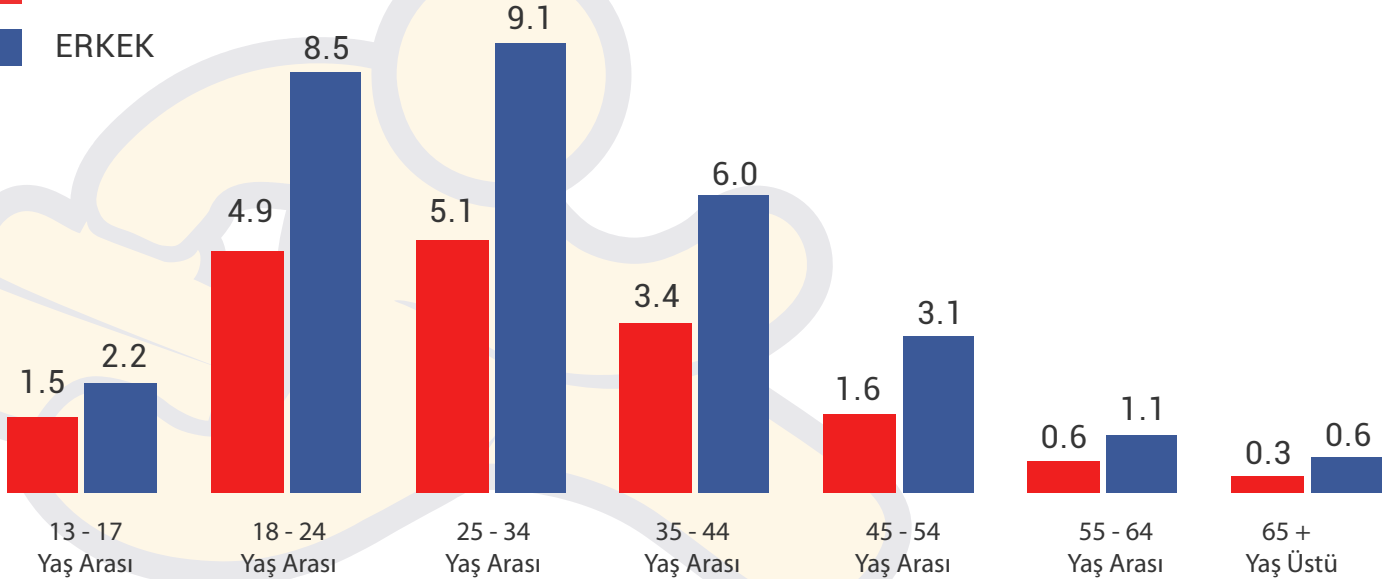

Aylık Aktif
Facebook
Kullanıcı Sayısı

48.00
Milyon

Mobil üzerinden
erişen Facebook
kullanıcı yüzdesi

%88

Facebook'u
her gün kullanan
kullanıcı yüzdesi

%60

Facebook'un Kadın
Kullanıcı Yüzdesi

%36

Facebook'un Erkek
Kullanıcı Yüzdesi

%64

OCAK
2017

FACEBOOK KULLANICI PROFİLİ

Facebook kullanıcılarının yaş ve cinsiyete göre dağılımı.

KADIN
ERKEK

**OCAK
2017**

EN AKTİF SOSYAL MEDYA KANALLARI