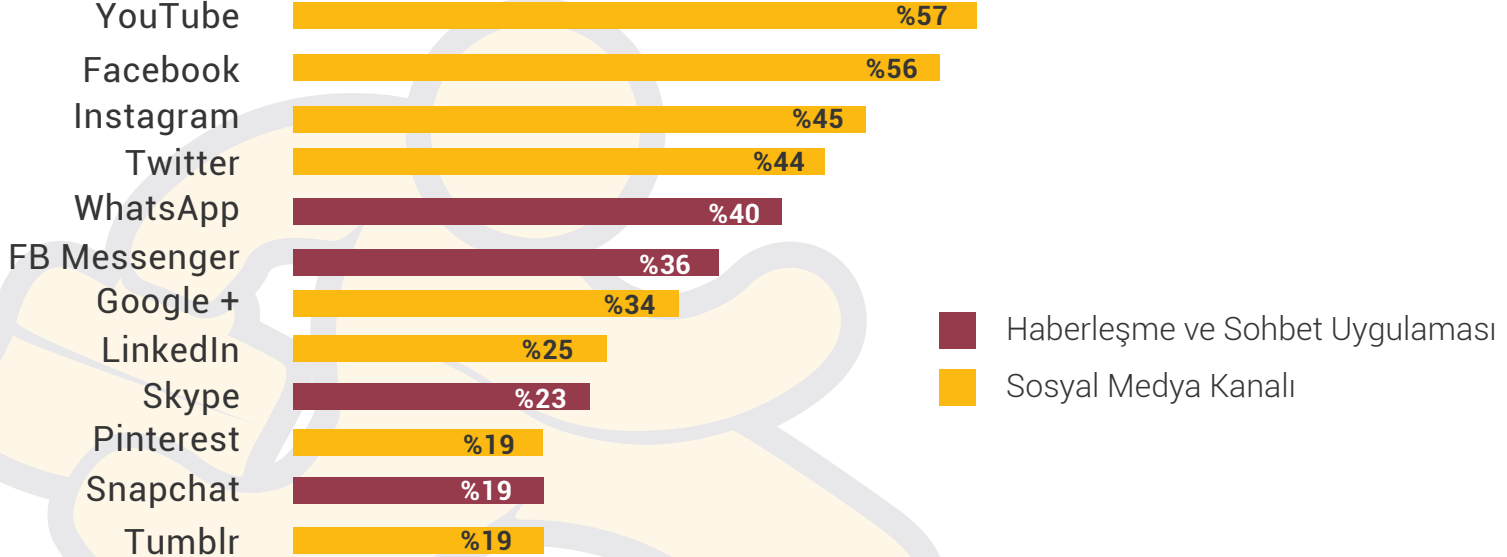

**OCAK
2017**

EN AKTİF SOSYAL MEDYA KANALLARI

Kullanıcılar tarafından en çok kullanıldığı belirtilen Sosyal Medya kanalları.